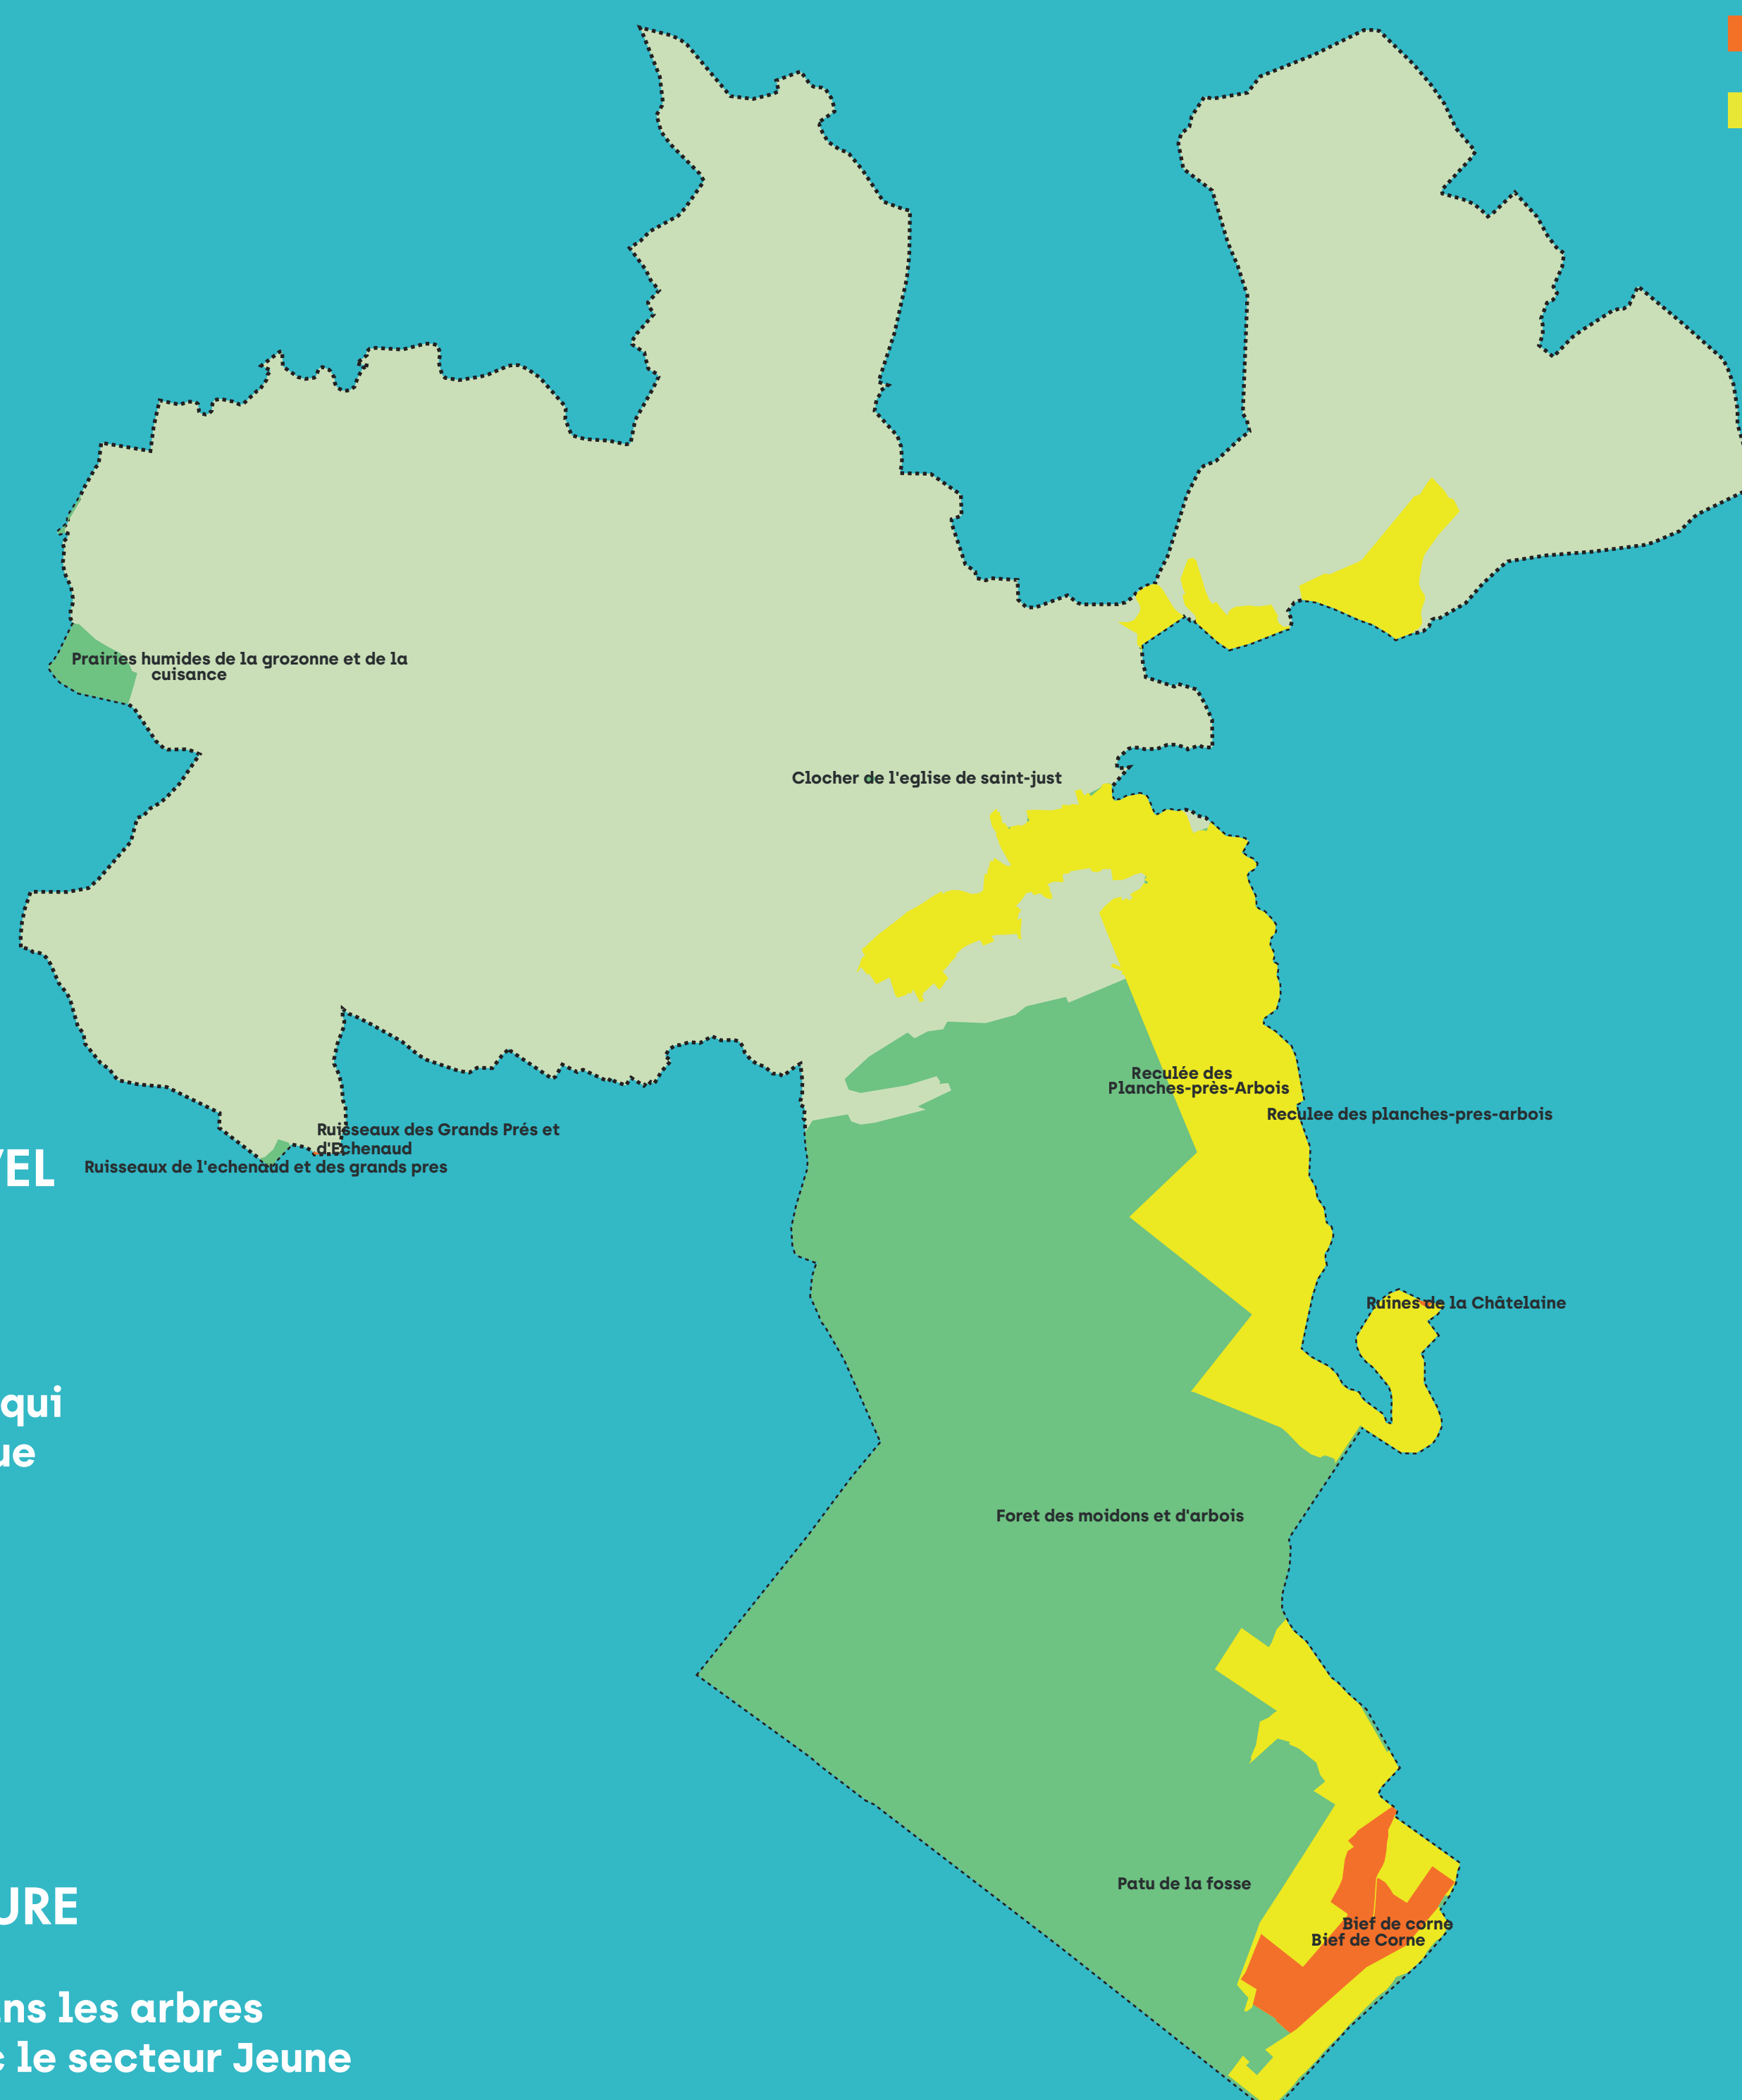

NOMBRE D'HABITANTS

3 463

RECONNAISSANCE
DÉLIVRÉE EN

MARS 2024

RECONNAISSANCE
JUSQU'EN

MARS 2027

PRÉSENTATION DES 3 ACTIONS PRINCIPALES

Légende

- Limites de la commune
- ZNIEFF
- APPB
- Site Natura 2000

1

AMÉNAGEMENT

CRÉATION D'UN
VERGER
CONSERVATOIRE
(VERGER DE
SAUVEGARDE)

2

BIODIVERSITÉ LOCALE

GESTION D'UN NOUVEL
ESPACE NATUREL

Gestion d'un espace naturel et
extension d'un site N2000 aux
parties de la forêt communale qui
présentent un intérêt écologique

3

MOBILISATION

ORGANISATION
D'ÉVÉNEMENTS NATURE

Organisation d'un spectacle dans les arbres
baptisé "bal des oiseaux", avec le secteur Jeune
d'Arbois et l'association Idéo

AUTRES ACTIONS

prises en place dans le cadre de la
préservation de la biodiversité